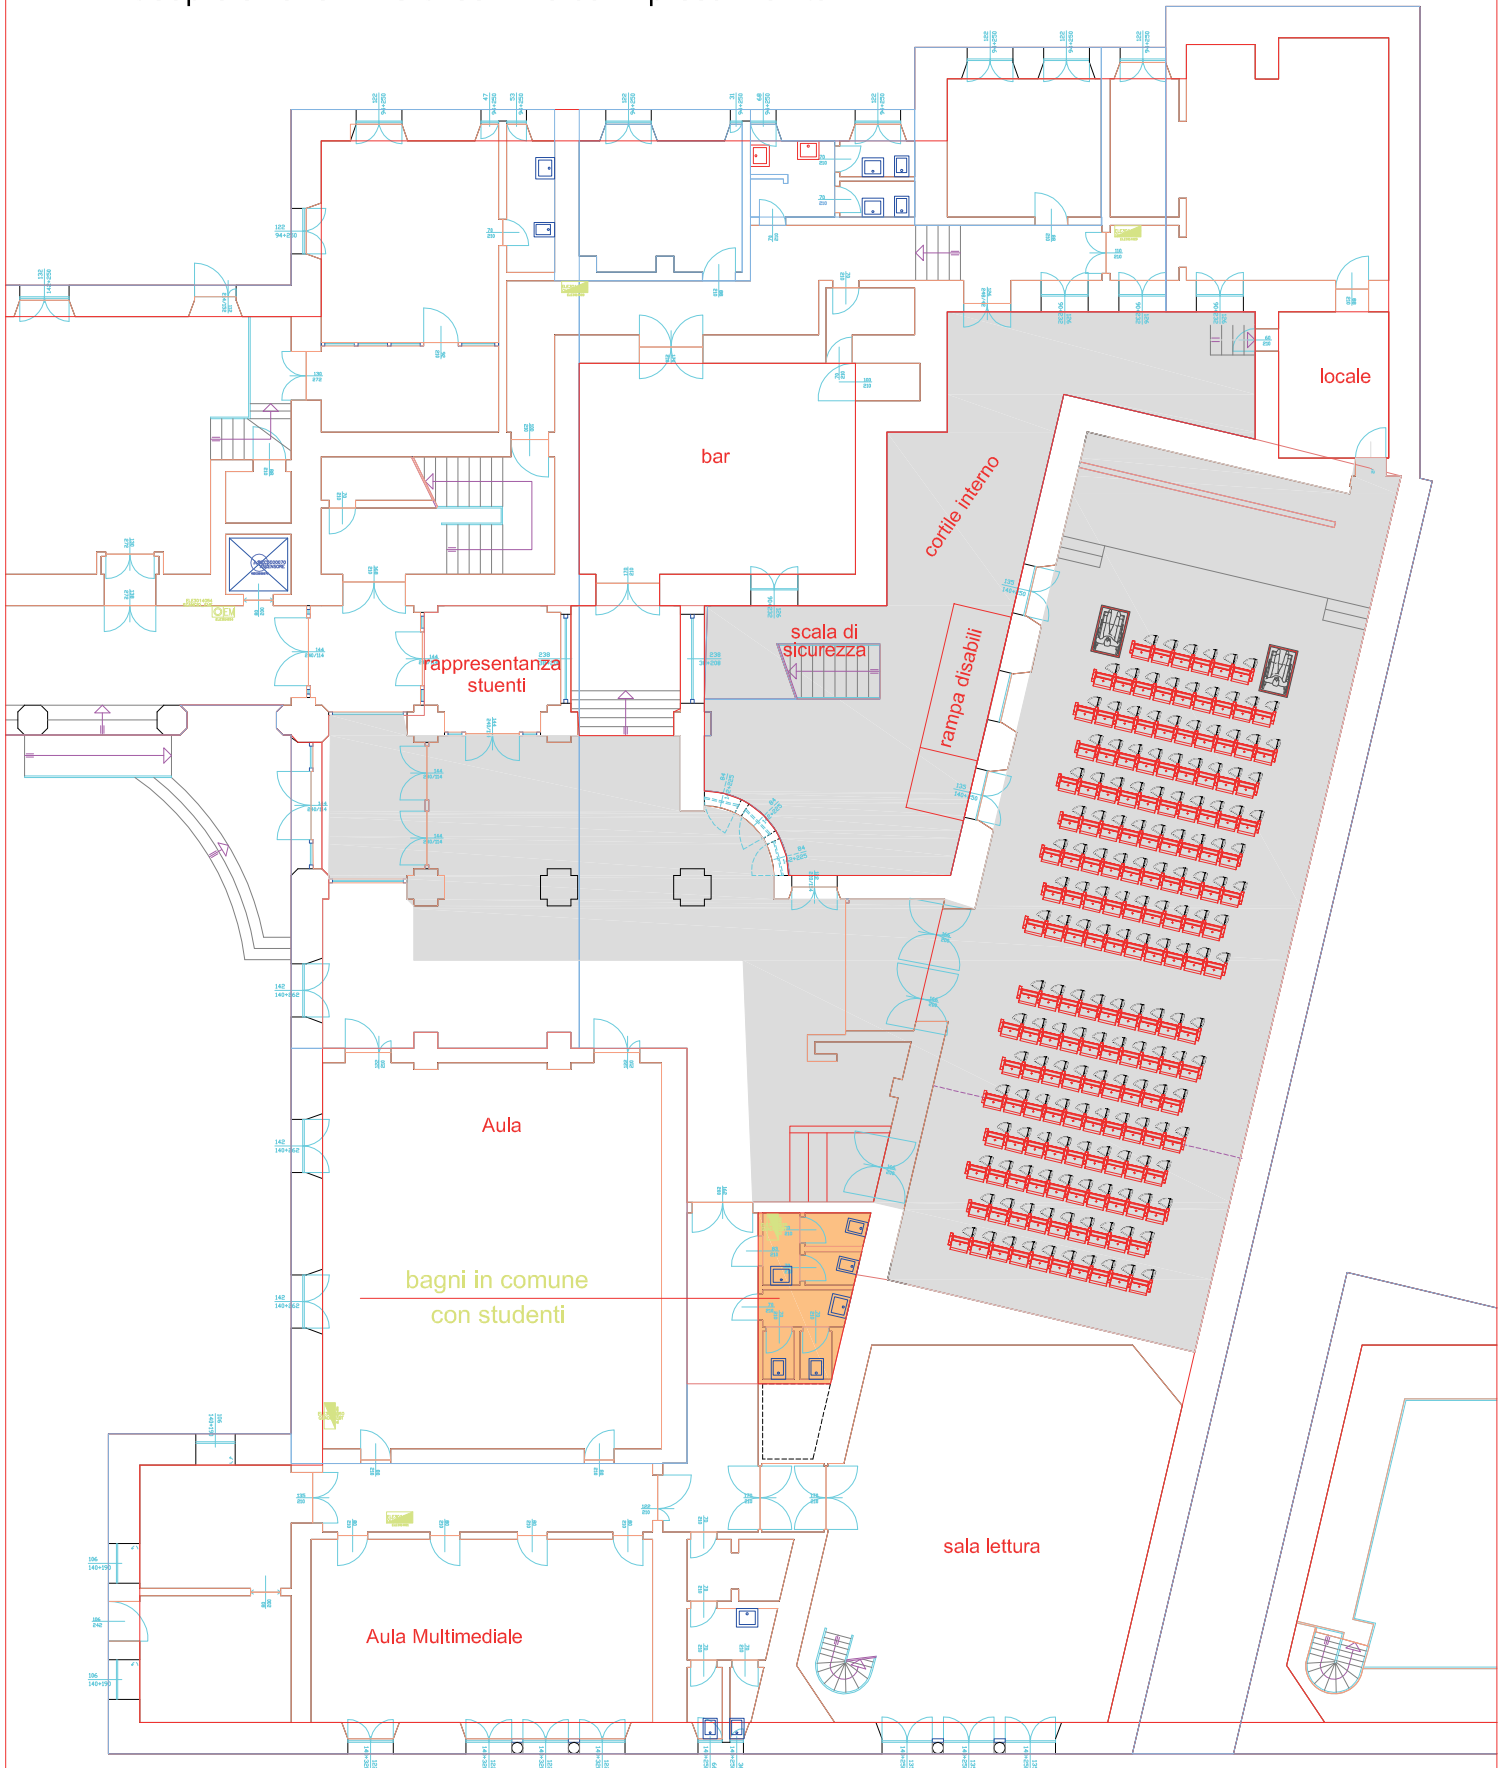

# CENTRO CONGRESSI - Via Salaria 113

Superficie mq 394,00 + 36,00 sup. regia

## DOTAZIONI:

Posti n° 166 + 2 (disabili)

Conference system per n° 7 conferenzieri + radiomicrofono

Predisposizione per traduzione simultanea

Videoproiezione + PC di servizio con ripresa monitor

# Pianta Piano Primo via Salaria, 113